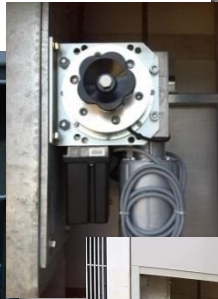

Antriebe

Unzählige Möglichkeiten bieten sich Ihnen ebenfalls beim Antrieb und deren Ansteuerung.

Z. Bsp.:

- Funksteuerung
- Fingerprintmodul
- Schlüsselschalter
- SMS
- etc.

Durch die Kombination können Kundenwünsche optimal realisiert werden.