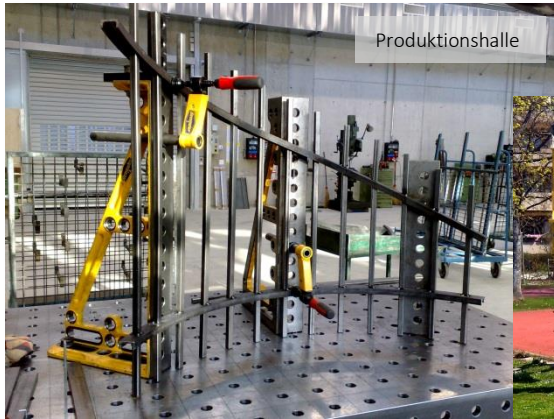

HSB produziert das Diagonalgeflecht Sortiment in der hauseigenen Flechterei. Personentüren, Tore, Pfosten und Streben sowie weitere Spezialanfertigungen werden in der internen Schlosserei und Produktion gefertigt. Gut ausgerüstete Montageteams sorgen für die fachkompetente Montage vor Ort.