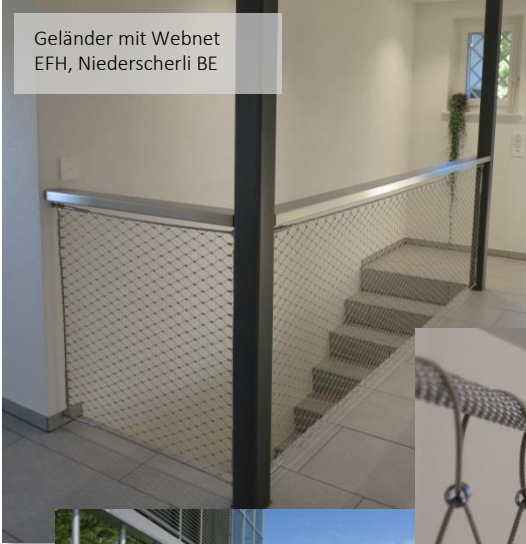

Geländer mit Webnet
EFH, Niederscherli BE