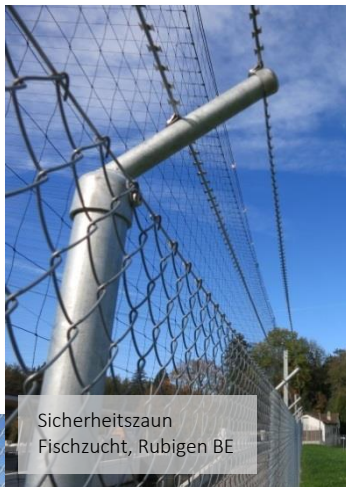

Diagonalgeflecht mit
Drahtseil,
Talstation Gurten BE

Sicherheitszaun
Fischerzucht, Rubigen BE