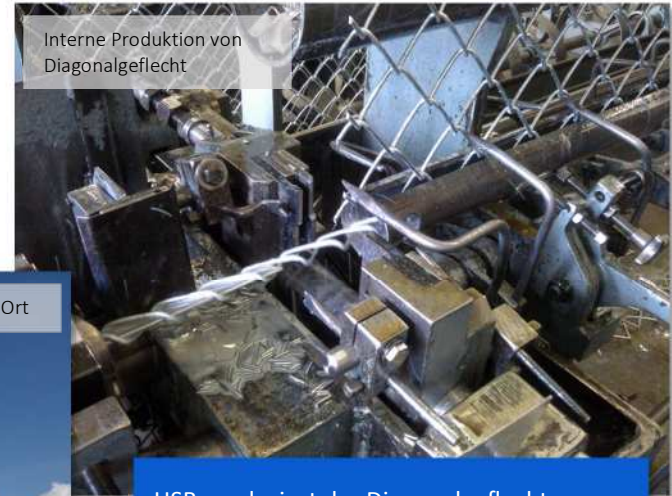

Z. Bsp.:

- Funksteuerung
- Fingerprintmodul
- Schlüsselschalter
- SMS
- etc.

Durch die Kombination können Kundenwünsche optimal realisiert werden.

HSB produziert das Diagonalgeflecht Sortiment in der hauseigenen Flechterei. Personentüren, Tore, Pfosten und Streben sowie weitere Spezialanfertigungen werden in der internen Schlosserei und Produktion gefertigt. Gut ausgerüstete Montageteams sorgen für die fachkompetente Montage vor Ort.